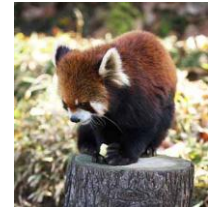

PANDA CZERWONA

Panda czerwona jest stworzeniem bardzo podobnym do szopa pracza, posiada grube kasztanowe futro, a wielkością nie przekracza przeciętnego domowego kota. To nieśmiałe z natury zwierzę rzadko można spotkać w parach – łączy się z drugim osobnikiem tylko w okresie reprodukcji. Większość czasu spędza na wierzchołkach drzew, za to w nocy, kiedy jest najbardziej aktywna, wyrusza na poszukiwanie pożywienia: jajek, owoców, pędów bambusa, żołądki oraz korzeni. Niestety przez niszczenie jej naturalnego środowiska życia, w dzisiejszych czasach należy do gatunków zagrożonych i niewiele dzieli ją od wymarcia. Dlatego też na całym świecie zarówno w przyrodniczych dla zwierząt, jak i w parkach zoologicznych podejmowane są działania mające na celu podtrzymanie przy życiu tego niezwykle rzadkiego rodzaju ssaka.